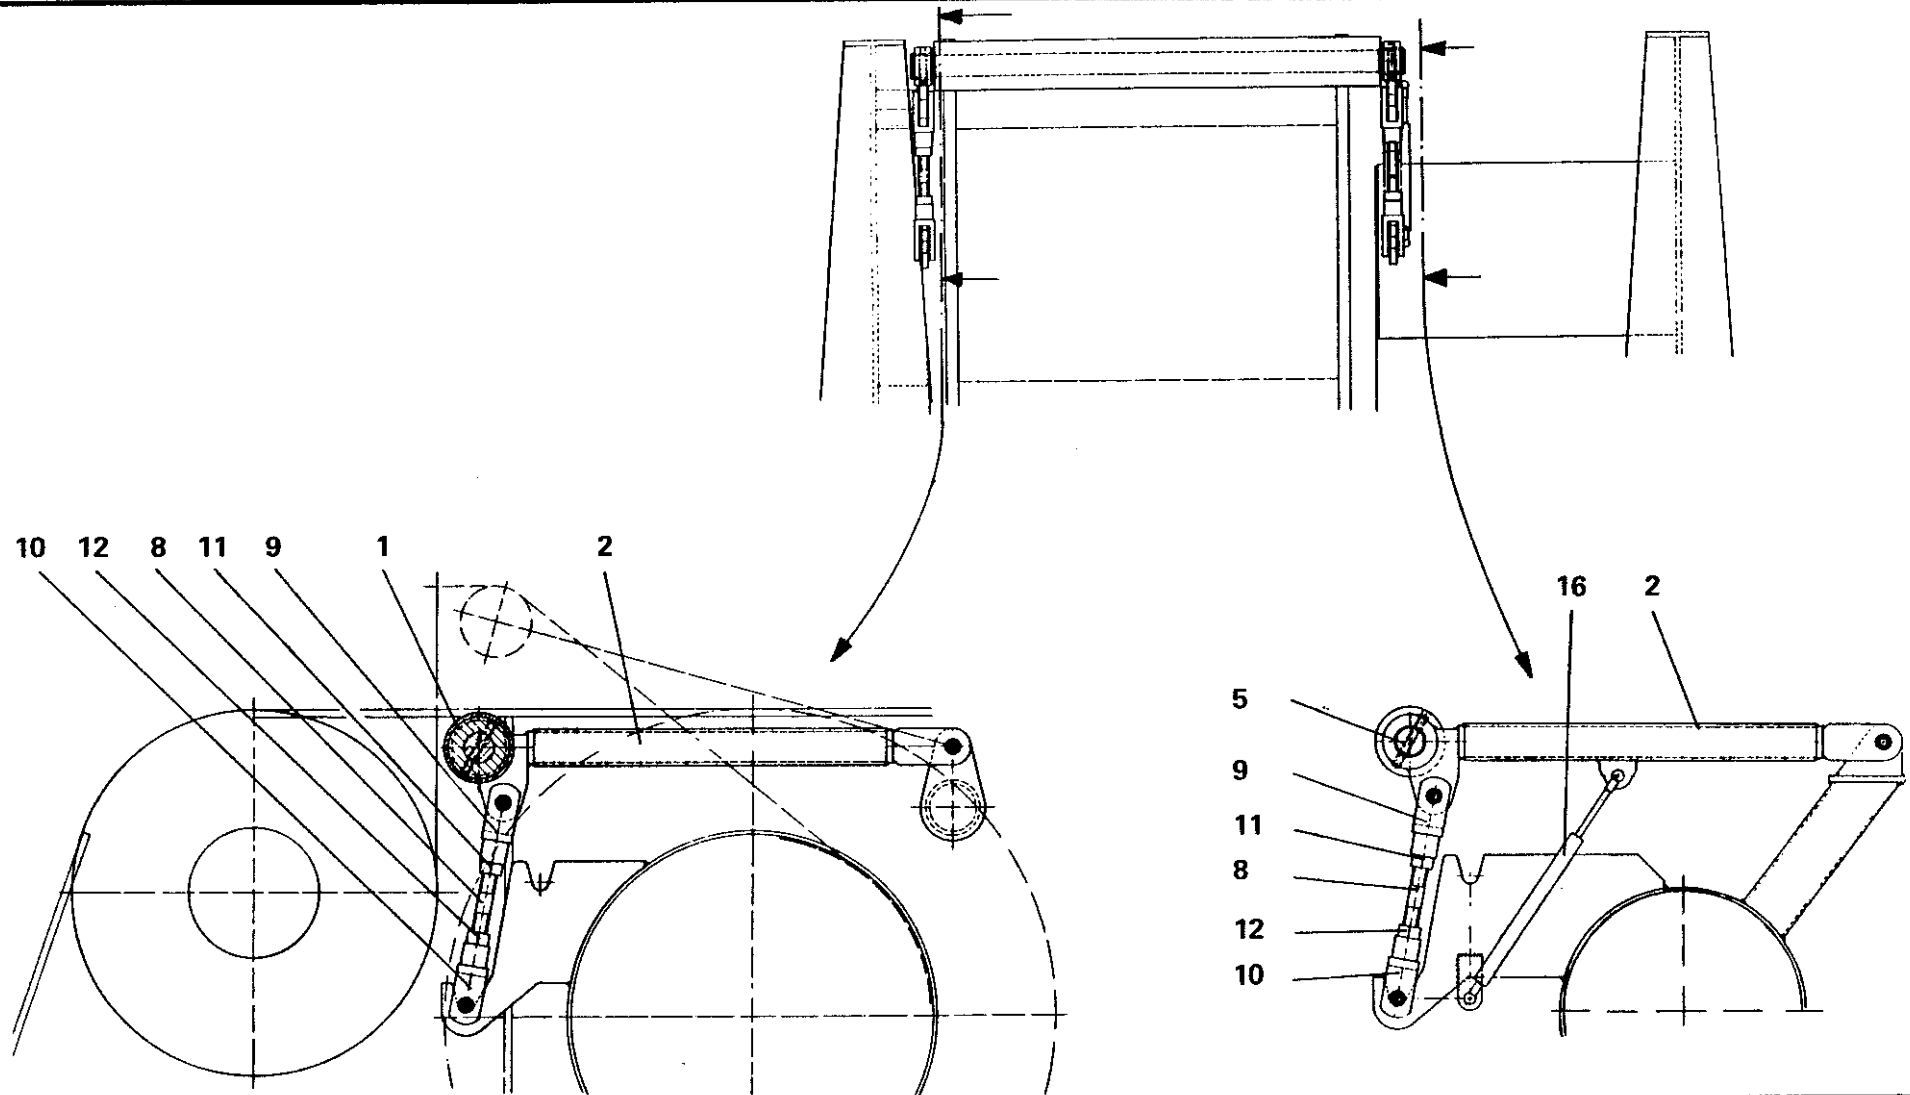

SEILABLENKWALZE
ROPE DEFLECTION ROLLER

ERSATZTEIL - BILDТАFEL
SPARE PART - PICTORIAL DISPLAY

Bildtafel-Nr. 2 222 340
Pictorial display No.

1 967 596

-ETL

FHG 40